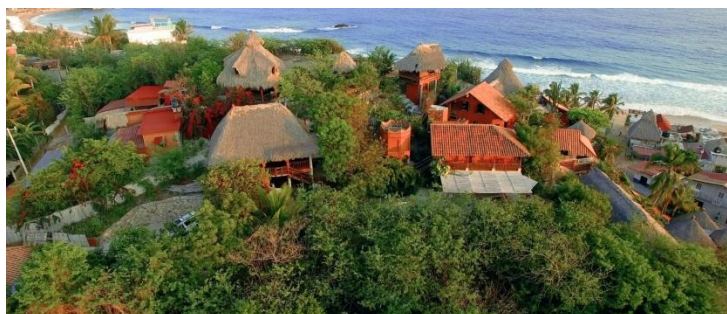

## Tarifs pour les six nuits de la retraite

LUNA : 1 king, 1 double (loft)	1 Occupant \$ 420 US 2 Occupants \$ 240 US (chaque)
SOL : 1 king, 1 double (loft)	1 Occupant : \$ 420 US <del>2 Occupants \$ 240 US (chaque)</del> <b>réservée</b>
CASITA : 1 king	1 Occupant: \$ 420 US 2 O (couple) \$ 210 US (chaque)
CHOZA : 1 queen, small	<del>1 Occupant \$ 270 US</del> / <b>réservée</b>
MAR : 1 king, 1 single, or 3 singles	1 Occupant \$ 270 US 2 Occupants \$ 150 US (chaque) 3 Occupants \$ 120 US (chaque)
COLIBRI : 1 king, 1 single	1 Occupant \$ 330 US 2 Occupants \$ 180 US (chaque)
PAPAYA : 1 king	1 Occupant \$ 210 US 2 O (couple) \$ 120 US (chaque)
MANGO : 1 double	1 Occupant \$180 US
TORRE : 2 singles	1 Occupant \$ 240 US 2 Occupants \$ 150 US (chaque)
ESTUDIO : 1 queen	1 Occupant \$ 270 US <del>2 O (couple) \$ 150 US (chaque)</del> / <b>réservée</b>