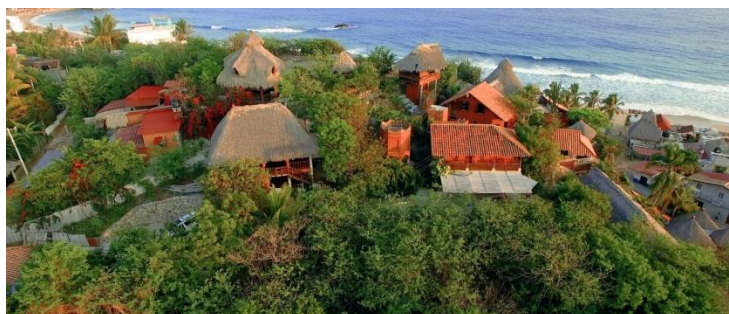

PRIX ET DISPONIBILITÉS DES CHAMBRES DURANT LA RETRAITE DE TANTRA

Tarifs pour les six nuits de la retraite

LUNA : 1 king, 1 double (loft)	1 Occupant \$ 420 US 2 Occupants \$ 240 US (chaque)
SOL : 1 king, 1 double (loft)	1 Occupant : \$ 420 US 2 Occupants \$ 240 US (chaque) réservée
CASITA : 1 king	1 Occupant: \$ 420 US 2 O (couple) \$ 210 US (chaque)
CHOZA : 1 queen, small	1 Occupant \$ 270 US / réservée
MAR : 1 king, 1 single, or 3 singles	1 Occupant \$ 270 US 2 Occupants \$ 150 US (chaque) 3 Occupants \$ 120 US (chaque)
COLIBRI : 1 king, 1 single	1 Occupant \$ 330 US 2 Occupants \$ 180 US (chaque)
PAPAYA : 1 king	1 Occupant \$ 210 US 2 O (couple) \$ 120 US (chaque)
MANGO : 1 double	1 Occupant \$180 US
TORRE : 2 singles	1 Occupant \$ 240 US 2 Occupants \$ 150 US (chaque)
ESTUDIO : 1 queen	1 Occupant \$ 270 US 2 O (couple) \$ 150 US (chaque)